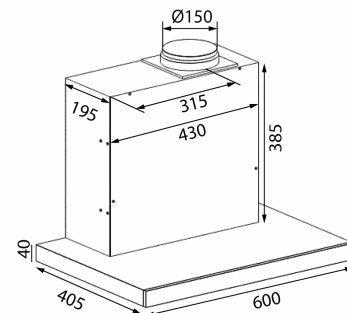

Especificaciones

Caudal aire mínimo [m3/h]	184
Nivel sonoro mínimo [dB(A)]	39
Caudal aire máximo [m3/h]	525,7
Nivel sonoro máxima [dB(A)]	66
Panel de control	Touch control
Material	Acero lacado negro y cristal negro

Super Silent GT

Internal motor