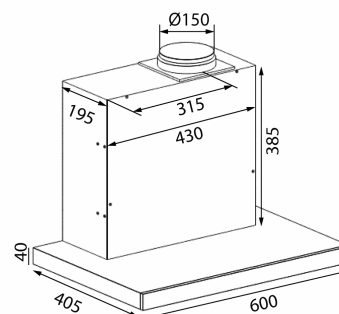

Especificaciones

Caudad aire mínimo [m3/h]	184
Nivel sonoro mínimo [dB(A)]	39
Caudad aire máximo [m3/h]	525,7
Nivel sonoro máxima [dB(A)]	66
Q.MAX. (0 Pa)	795 m3/h
Nivel sonoro (0 Pa)	26-44 dB(A)
Motor interno	Eco T.1000 Ultra Silent menor consumo
Panel de control	Touch control

Super Silent GT

Internal motor