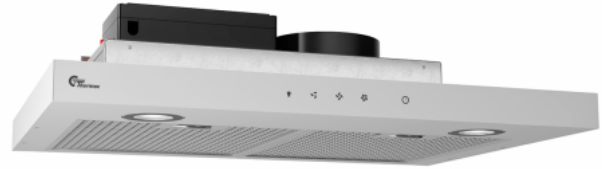

Thermex Super Silent GT es una campana con un diseño moderno y minimalista. El Super Silent GT está equipado con filtros decorativos que le dan un aspecto exclusivo y aseguran una distribución óptima de la succión. Es posible comprar más [Thermex Toplink®](#) que pone en marcha la campana automáticamente cuando empiezas a cocinar. En otras palabras, esto significa que solo tienes que pensar en cocinar, Thermex se encarga de los aspectos prácticos.

El funcionamiento del Super Silent GT es una operación táctil simple e intuitiva, con la posibilidad de elegir la fuerza de succión, la activación de la succión posterior (temporizador) y encender/apagar la luz. Además, puede operar la campana a través de la aplicación Thermex Remote, que se puede descargar de forma gratuita desde la tienda de aplicaciones y Google Play. En la aplicación, es posible ajustar el brillo, activar la extracción periódica y obtener una indicación del filtro. También puedes usar [Voicelink](#) la funcionalidad integrada en el capó. Aquí puede controlar el capó solo con su voz a través **del Asistente de Google (Hey Google)**. Así que hay muchas opciones para elegir para operar su Thermex Super Silent GT.

Especificaciones

Q.MAX. (0 Pa)	795 m3/h
Nivel sonoro (0 Pa)	26-44 dB(A)
Motor interno	Eco T.1000 Ultra Silent menor consumo
Panel de control	Touch control
Material	Acero lacado blanco y cristal blanco

Super Silent GT